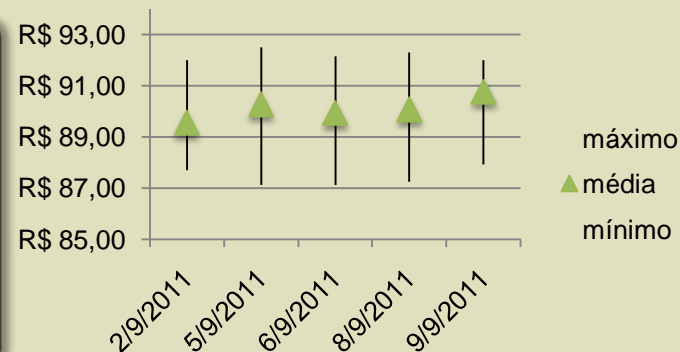

*Preços à vista e livres de CESSR (Ex-Funrural)

PREÇO DA ARROBA DA VACA GORDA (R\$)

MESSOREGIÃO	2/9	5/9	6/9	8/9	9/9	VARIAÇÃO SEMANAL
Centro Ocidental	R\$ 92,00	R\$ 91,89	R\$ 92,00	R\$ 92,00	R\$ 92,00	0,00%
Centro Oriental	R\$ 88,62	R\$ 89,47	R\$ 89,04	R\$ 89,18	R\$ 90,01	1,56%
Centro Sul	R\$ 87,69	R\$ 88,45	R\$ 89,40	R\$ 89,00	R\$ 88,86	1,34%
Metropolitana	R\$ 88,85	R\$ 92,00	R\$ 89,98	R\$ 90,36	R\$ 91,04	2,47%
Noroeste	R\$ 89,60	R\$ 92,50	R\$ 92,15	R\$ 92,30	R\$ 91,71	2,36%
Norte Central	R\$ 90,46	R\$ 91,77	R\$ 92,00	R\$ 90,67	R\$ 92,00	1,70%
Norte Pioneiro	R\$ 90,00	R\$ 91,02	R\$ 88,00	R\$ 88,14	R\$ 89,69	-0,34%
Oeste	R\$ 89,84	R\$ 89,04	R\$ 87,11	R\$ 87,25	R\$ 87,91	-2,15%
Sudeste	R\$ 88,77	R\$ 89,49	R\$ 87,11	R\$ 87,25	R\$ 87,91	-0,97%
Sudoeste	R\$ 89,00	R\$ 87,11	R\$ 87,50	R\$ 88,04	R\$ 88,71	-0,33%
MÉDIA PARANÁ	R\$ 89,55	R\$ 90,27	R\$ 89,93	R\$ 90,08	R\$ 90,76	1,34%

*Preços à vista e livres de CESSR (Ex-Funrural)

EVOLUÇÃO DA ARROBA DO BOI GORDO

EVOLUÇÃO DA ARROBA DA VACA GORDA

PREÇO DA ARROBA DO NOVILHO PRECOZE (R\$/CABEÇA)

MACHO	FÊMEA
98,59	94,04

COORDENAÇÃO GERAL: Prof. Paulo Rossi Jr. e Prof. João B. Padilha Jr.
EQUIPE: Amanda M.S. Schuntzemberger, Rafael F.F. Chen, Rodrigo N. de Caetano, Caroline B. Balbinot, Fabio L.M. da Silva, Giuliano T. de Oliveira, Gustavo H.P. Santos, Izabel C. A. Fortes, Laura D. Faisca, Natália M. dos Santos, Patrick R. Mella