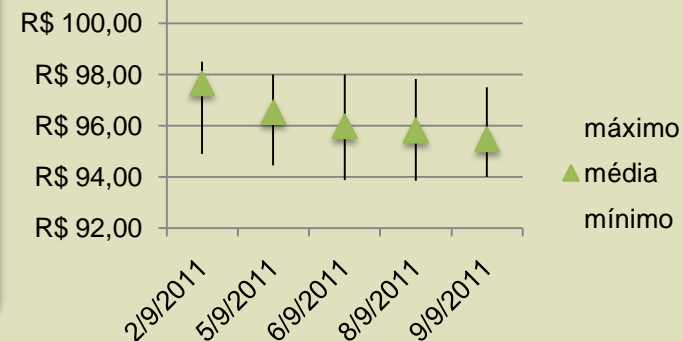

EVOLUÇÃO DA ARROBA DO BOI GORDO