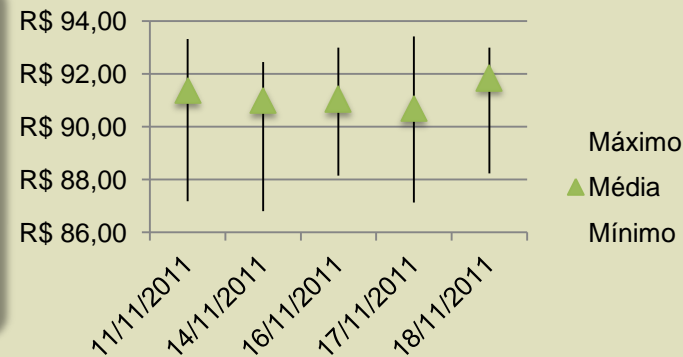

*Preços à vista e livres de CESSR (Ex-Funrural)

PREÇO DA ARROBA DA VACA GORDA (R\$)

MESSOREGIÃO	11/11	14/11	15/11	16/11	17/11	18/11	VARIÇÃO SEMANAL
Centro Ocidental	R\$ 92,00	R\$ 92,00	FERIADO	R\$ 93,00	R\$ 93,00	R\$ 93,00	1,09%
Centro Oriental	R\$ 87,18	R\$ 86,80		R\$ 90,86	R\$ 87,13	R\$ 88,24	1,22%
Centro Sul	R\$ 90,25	R\$ 92,00		R\$ 92,58	R\$ 91,29	R\$ 91,26	1,12%
Metropolitana	R\$ 91,31	R\$ 91,35		R\$ 90,12	R\$ 91,23	R\$ 91,61	0,33%
Noroeste	R\$ 93,33	R\$ 92,45		R\$ 92,65	R\$ 93,42	R\$ 90,91	-2,59%
Norte Central	R\$ 89,77	R\$ 90,06		R\$ 90,36	R\$ 91,59	R\$ 92,32	2,85%
Norte Pioneiro	R\$ 92,00	R\$ 92,00		R\$ 91,00	R\$ 92,00	R\$ 93,00	1,09%
Oeste	R\$ 88,59	R\$ 90,05		R\$ 90,01	R\$ 90,30	R\$ 92,01	3,86%
Sudeste	R\$ 88,48	R\$ 88,09		R\$ 88,15	R\$ 87,60	R\$ 88,72	0,27%
Sudoeste	R\$ 88,09	R\$ 89,08		R\$ 89,33	R\$ 88,83	R\$ 89,88	2,03%
MÉDIA PARANÁ	R\$ 91,38	R\$ 90,99	R\$ 91,05	R\$ 90,69	R\$ 91,84	0,51%	

*Preços à vista e livres de CESSR (Ex-Funrural)

EVOLUÇÃO DA ARROBA DO BOI GORDO

EVOLUÇÃO DA ARROBA DA VACA GORDA

PREÇO DA ARROBA DO NOVILHO PRECOZE (R\$/CABEÇA)

MACHO	FÊMEA
R\$ 103,97	R\$ 97,90

COORDENAÇÃO GERAL: Prof. Paulo Rossi Jr. e Prof. João B. Padilha Jr.
EQUIPE: Amanda M.S. Schuntzemberger, Rafael F.F. Chen, Rodrigo N. de Caetano, Caroline B. Balbinot, Fabio L.M. da Silva, Giuliano T. de Oliveira, Gustavo H.P. Santos, Izabel C. A. Fortes, Natália M. S. Gonzales,