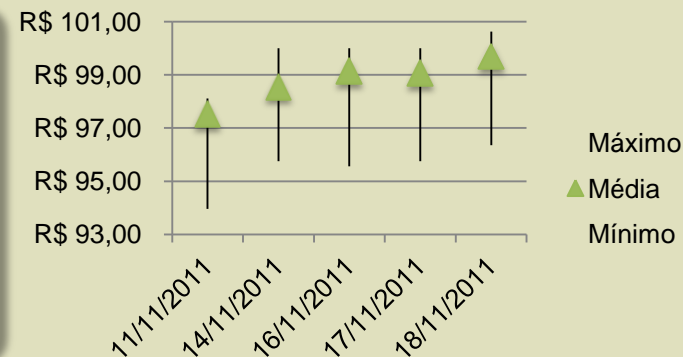

EVOLUÇÃO DA ARROBA DO BOI GORDO