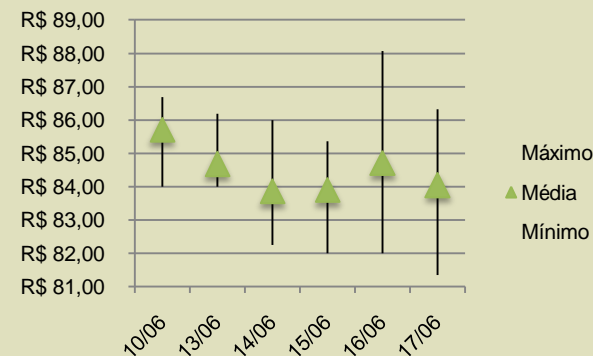

EVOLUÇÃO DA ARROBA DA VACA GORDA NA SEMANA

PREÇO DA ARROBA DO NOVILHO PRECOZE (R$/CABEÇA)

SEMANA	
10/06 a 17/06	
MACHOS	FÊMEAS
97,67	93,61