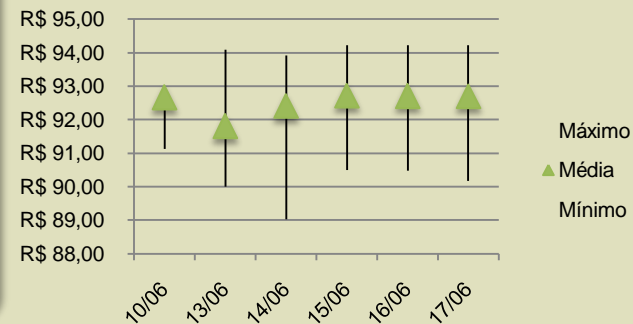

EVOLUÇÃO DA ARROBA DO BOI GORDO NA SEMANA