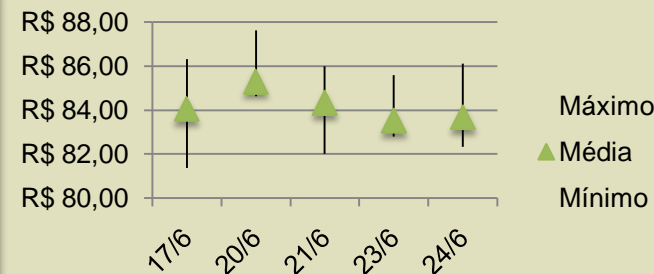

PREÇO DA ARROBA DO BOI GORDO (R\$)

MESSOREGIÃO	17/6	20/6	21/6	23/6	24/6	VARIÇÃO SEMANAL
Centro Ocidental	R\$ 91,97	R\$ 91,86	R\$ 92,00	R\$ 92,72	R\$ 92,00	0,03%
Centro Oriental	R\$ 90,17	R\$ 90,06	R\$ 89,22	R\$ 91,12	R\$ 90,69	0,58%
Centro Sul	R\$ 93,09	R\$ 93,06	R\$ 92,00	R\$ 92,00	R\$ 93,00	-0,10%
Metropolitana	R\$ 93,08	R\$ 92,97	R\$ 93,10	R\$ 92,00	R\$ 93,10	0,02%
Noroeste	R\$ 92,90	R\$ 93,00	R\$ 92,60	R\$ 94,00	R\$ 93,00	0,11%
Norte Central	R\$ 92,51	R\$ 92,00	R\$ 92,00	R\$ 92,00	R\$ 91,62	-0,96%
Norte Pioneiro	R\$ 90,47	R\$ 90,36	R\$ 90,00	R\$ 90,92	R\$ 90,00	-0,525
Oeste	R\$ 94,22	R\$ 94,11	R\$ 92,00	R\$ 92,94	R\$ 92,50	-1,83%
Sudeste	R\$ 92,00	R\$ 92,00	R\$ 92,00	R\$ 92,00	R\$ 91,57	-0,47%
Sudoeste	R\$ 91,92	R\$ 90,96	R\$ 90,96	R\$ 89,99	R\$ 89,57	-2,56%
MÉDIA PARANÁ	R\$ 92,70	R\$ 92,59	R\$ 91,72	R\$ 92,67	R\$ 92,23	-0,51%

*Preços à vista e livres de CESSR (Ex-Funrural)

PREÇO DA ARROBA DA VACA GORDA (R\$)

MESSOREGIÃO	17/6	20/6	21/6	23/6	24/6	VARIÇÃO SEMANAL
Centro Ocidental	R\$ 86,33	R\$ 87,61	R\$ 86,00	R\$ 85,00	R\$ 85,00	-1,54%
Centro Oriental	R\$ 83,40	R\$ 84,63	R\$ 83,22	R\$ 85,18	R\$ 83,22	-0,22%
Centro Sul	R\$ 85,29	R\$ 85,39	R\$ 84,88	R\$ 84,07	R\$ 84,82	-0,55%
Metropolitana	R\$ 84,55	R\$ 85,80	R\$ 83,96	R\$ 83,30	R\$ 82,88	-1,98%
Noroeste	R\$ 84,84	R\$ 85,18	R\$ 85,43	R\$ 85,59	R\$ 85,00	0,19%
Norte Central	R\$ 83,89	R\$ 85,18	R\$ 83,13	R\$ 83,05	R\$ 82,33	-1,85%
Norte Pioneiro	R\$ 83,43	R\$ 85,00	R\$ 82,00	R\$ 82,81	R\$ 83,41	-0,02%
Oeste	R\$ 84,23	R\$ 85,48	R\$ 84,52	R\$ 83,72	R\$ 83,87	-0,43%
Sudeste	R\$ 81,36	R\$ 86,00	R\$ 85,03	R\$ 84,22	R\$ 84,37	3,70%
Sudoeste	R\$ 85,20	R\$ 85,64	R\$ 85,60	R\$ 84,18	R\$ 86,12	1,08%
MÉDIA PARANÁ	R\$ 84,05	R\$ 85,29	R\$ 84,33	R\$ 83,53	R\$ 83,68	-0,44%

*Preços à vista e livres de CESSR (Ex-Funrural)

EVOLUÇÃO DA ARROBA DO BOI GORDO NA SEMANA

EVOLUÇÃO DA ARROBA DA VACA GORDA NA SEMANA

PREÇO DA ARROBA DO NOVILHO PRECOZE (R\$/CABEÇA)

SEMANA	
17/06 a 24/06	
MACHOS	FÊMEAS
98,53	92,53