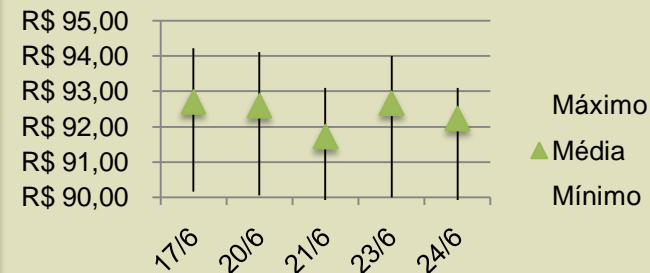

PREÇO DA ARROBA DO BOI GORDO (R\$)

MESSOREGIÃO	17/6	20/6	21/6	23/6	24/6	VARIÇÃO SEMANAL
Centro Ocidental	R\$ 91,97	R\$ 91,86	R\$ 92,00	R\$ 92,72	R\$ 92,00	0,03%
Centro Oriental	R\$ 90,17	R\$ 90,06	R\$ 89,22	R\$ 91,12	R\$ 90,69	0,58%
Centro Sul	R\$ 93,09	R\$ 93,06	R\$ 92,00	R\$ 92,00	R\$ 93,00	-0,10%
Metropolitana	R\$ 93,08	R\$ 92,97	R\$ 93,10	R\$ 92,00	R\$ 93,10	0,02%
Noroeste	R\$ 92,90	R\$ 93,00	R\$ 92,60	R\$ 94,00	R\$ 93,00	0,11%
Norte Central	R\$ 92,51	R\$ 92,00	R\$ 92,00	R\$ 92,00	R\$ 91,62	-0,96%
Norte Pioneiro	R\$ 90,47	R\$ 90,36	R\$ 90,00	R\$ 90,92	R\$ 90,00	-0,525
Oeste	R\$ 94,22	R\$ 94,11	R\$ 92,00	R\$ 92,94	R\$ 92,50	-1,83%
Sudeste	R\$ 92,00	R\$ 92,00	R\$ 92,00	R\$ 92,00	R\$ 91,57	-0,47%
Sudoeste	R\$ 91,92	R\$ 90,96	R\$ 90,96	R\$ 89,99	R\$ 89,57	-2,56%
MÉDIA PARANÁ	R\$ 92,70	R\$ 92,59	R\$ 91,72	R\$ 92,67	R\$ 92,23	-0,51%

*Preços à vista e livres de CESSR (Ex-Funrural)

PREÇO DA ARROBA DA VACA GORDA (R\$)

MESSOREGIÃO	17/6	20/6	21/6	23/6	24/6	VARIÇÃO SEMANAL
Centro Ocidental	R\$ 86,33	R\$ 87,61	R\$ 86,00	R\$ 85,00	R\$ 85,00	-1,54%
Centro Oriental	R\$ 83,40	R\$ 84,63	R\$ 83,22	R\$ 85,18	R\$ 83,22	-0,22%
Centro Sul	R\$ 85,29	R\$ 85,39	R\$ 84,88	R\$ 84,07	R\$ 84,82	-0,55%
Metropolitana	R\$ 84,55	R\$ 85,80	R\$ 83,96	R\$ 83,30	R\$ 82,88	-1,98%
Noroeste	R\$ 84,84	R\$ 85,18	R\$ 85,43	R\$ 85,59	R\$ 85,00	0,19%
Norte Central	R\$ 83,89	R\$ 85,18	R\$ 83,13	R\$ 83,05	R\$ 82,33	-1,85%
Norte Pioneiro	R\$ 83,43	R\$ 85,00	R\$ 82,00	R\$ 82,81	R\$ 83,41	-0,02%
Oeste	R\$ 84,23	R\$ 85,48	R\$ 84,52	R\$ 83,72	R\$ 83,87	-0,43%
Sudeste	R\$ 81,36	R\$ 86,00	R\$ 85,03	R\$ 84,22	R\$ 84,37	3,70%
Sudoeste	R\$ 85,20	R\$ 85,64	R\$ 85,60	R\$ 84,18	R\$ 86,12	1,08%
MÉDIA PARANÁ	R\$ 84,05	R\$ 85,29	R\$ 84,33	R\$ 83,53	R\$ 83,68	-0,44%

*Preços à vista e livres de CESSR (Ex-Funrural)

EVOLUÇÃO DA ARROBA DO BOI GORDO NA SEMANA

EVOLUÇÃO DA ARROBA DA VACA GORDA NA SEMANA

PREÇO DA ARROBA DO NOVILHO PRECOZE (R\$/CABEÇA)

SEMANA	
17/06 a 24/06	
MACHOS	FÊMEAS
98,53	92,53